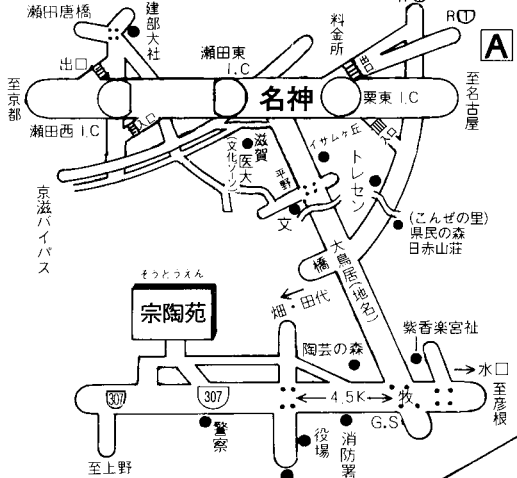

信楽らきみちるべ

- 瀬田 I.C. より 26km 約40分
- 栗東 I.C. より 25km 約40分
- 瀬田西 I.C. (大阪方面利用)
- 瀬田東 I.C. (名古屋方面利用)

- 八日市 I.C. より 約50分
- 竜王 I.C. より 約50分

- 木津大橋より 37km 約50分
- くらわんか亭より 47km 約70分
- 壬生野 I.C. より 26km 約45分

そうとうえん
宗陶苑
 のぼり窯々元
 手造り教室 Solo
 ☎ (0748)82-0316(代)
 FAX (0748) 82-1344

信楽町中心部くわしくは裏面をごらん下さい。