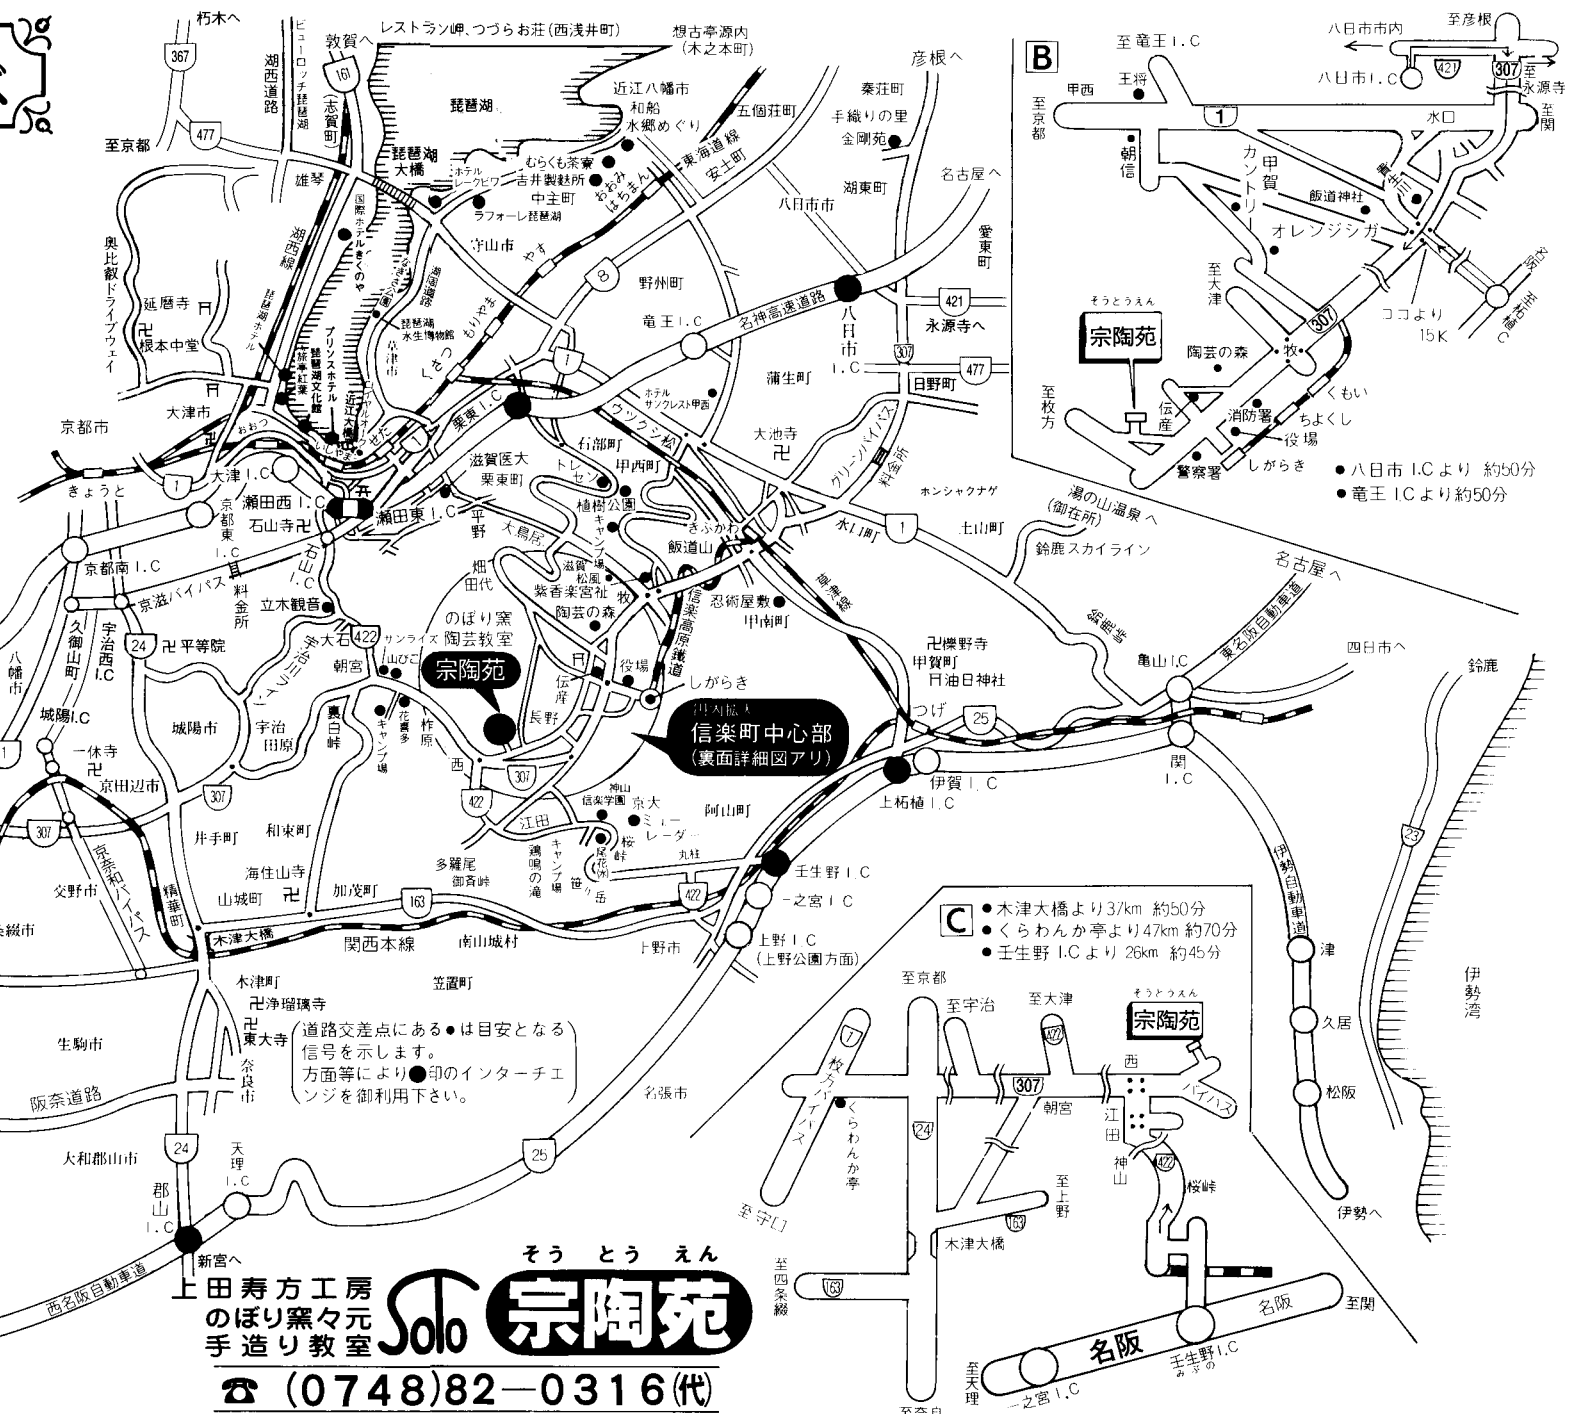

信楽らきみちるべ

- 瀬田 I.C. より 26km 約40分
- 栗東 I.C. より 25km 約40分
- 瀬田西 I.C. (大阪方面利用)
- 瀬田東 I.C. (名古屋方面利用)

- 八日市 I.C. より 約50分
- 竜王 I.C. より 約50分

- 木津大橋より 37km 約50分
- くらわんか亭より 47km 約70分
- 壬生野 I.C. より 26km 約45分

そうとうえん
宗陶苑
 のぼり窯々元
 手造り教室 Solo
 ☎ (0748)82-0316(代)
 FAX (0748) 82-1344

信楽町中心部くわしくは裏面をごらん下さい。