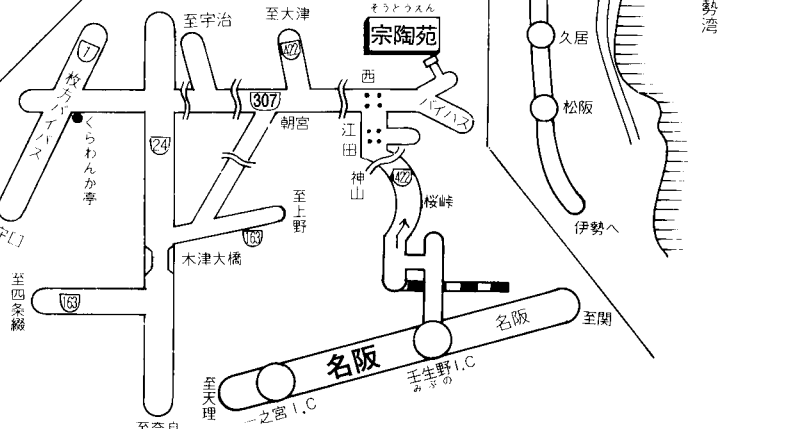

信楽らきみちるべ

- 瀬田 I.C. より 26km 約40分
- 栗東 I.C. より 25km 約40分
- 瀬田西 I.C. (大阪方面利用)
- 瀬田東 I.C. (名古屋方面利用)

- 八日市 I.C. より 約50分
- 竜王 I.C. より 約50分

- 木津大橋より 37km 約50分
- くらわんか亭より 47km 約70分
- 壬生野 I.C. より 26km 約45分

そうとうえん
宗陶苑
 のぼり窯々元
 手造り教室 Solo
 ☎ (0748)82-0316(代)
 FAX (0748) 82-1344

信楽町中心部くわしくは裏面をごらん下さい。