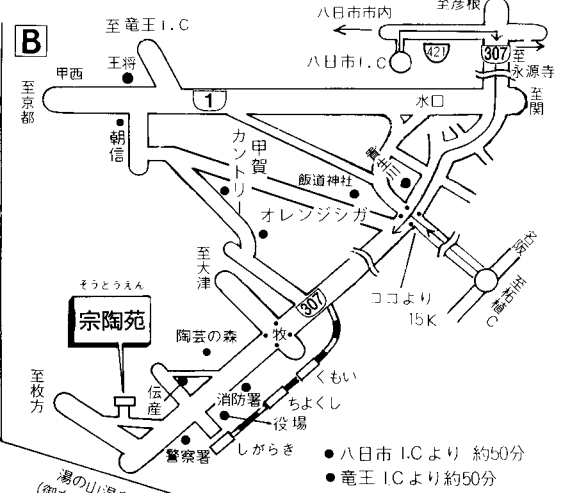

信楽らきみちるべ

- 瀬田 I.C. より 26km 約40分
- 栗東 I.C. より 25km 約40分
- 瀬田西 I.C. (大阪方面利用)
- 瀬田東 I.C. (名古屋方面利用)

- 八日市 I.C. より 約50分
- 竜王 I.C. より 約50分

- 木津大橋より 37km 約50分
- くらわんか亭より 47km 約70分
- 壬生野 I.C. より 26km 約45分

そうとうえん
宗陶苑
 のぼり窯々元
 手造り教室 Solo
 ☎ (0748)82-0316(代)
 FAX (0748) 82-1344

信楽町中心部くわしくは裏面をごらん下さい。